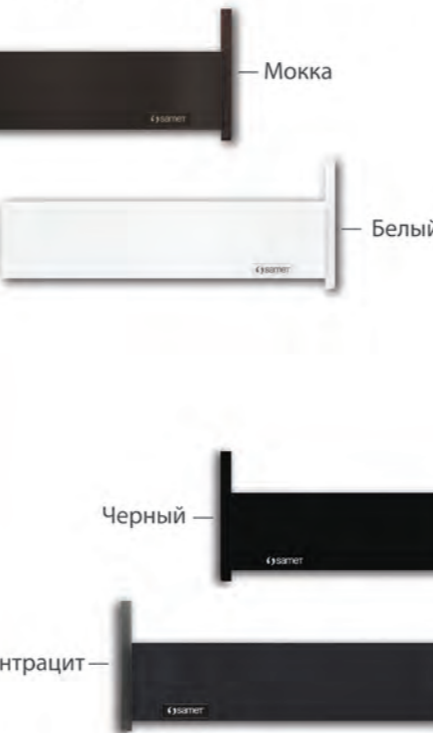

SMARTFLOW

SOFT CLOSE

Современная технология мягкого закрывания системы выдвижения **Smart Flow** обеспечивает абсолютную тишину движения и плавность хода ящика.

PUSH-OPEN

Smart Flow Push-Open, система открывания фасада одним легким нажатием руки - идеальный вариант для современного дизайна ..

PUSH OPEN SOFT-CLOSE

Для открытия ящика **Smart Flow** достаточно лишь небольшого прикосновения. Безупречная система мягкого закрытия **Smart Flow** обеспечивает идеальное бесшумное закрытие.

Ящик нового поколения компании SAMET **Smart Flow** объединяет две самые превосходные функции - push open и soft close - для идеального движения выдвижного ящика.

ИДЕАЛЬНАЯ СИНХРОНИЗАЦИЯ ДВИЖЕНИЯ

Функция сбалансированного движения **Smart Flow** и новейшие технологии с использованием специальной системы синхронизации позволяют направляющим ящика работать абсолютно бесшумно.

ВЫБЕРИ СВОЙ СОБСТВЕННЫЙ ЦВЕТ

СТАНДАРТНЫЕ ЦВЕТА

Smart Flow - новое поколение ящика, дополненного стильными цветовыми решениями для создания идеальной мебели.

СПЕЦИАЛЬНЫЕ РЕШЕНИЯ

Широкий спектр вариантов цвета maximизирует эксклюзивность ящика **Smart Flow**.