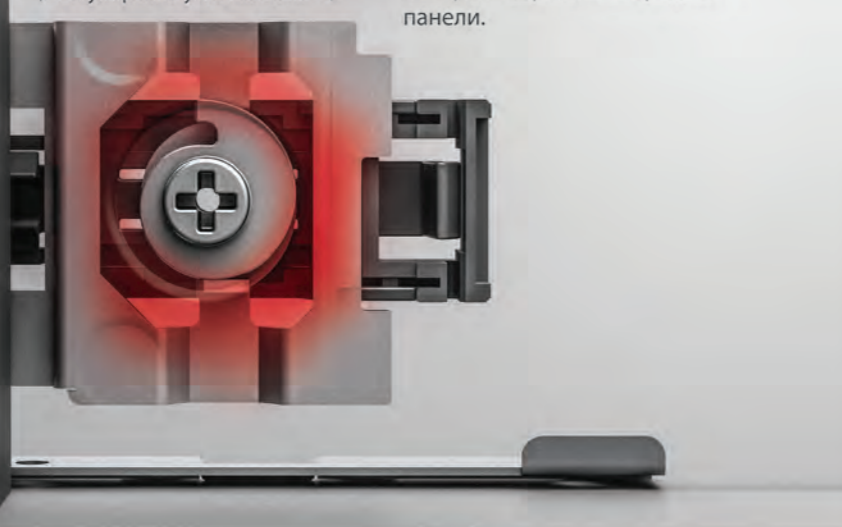

УГОЛ НАКЛОНА ФАСАДА

Инновационный механизм регулировки угла наклона фасада Smart Flow гарантирует, что ящики будут идеально синхронизированы с передней панелью.

→ Регулировка угла наклона ←