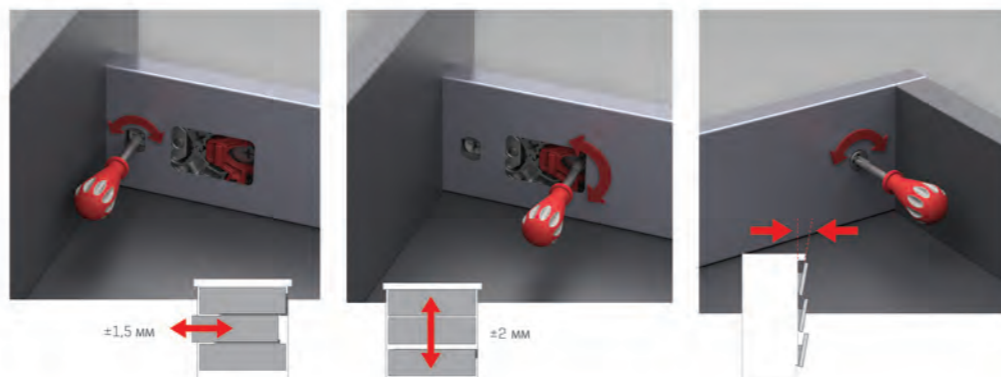

SMARTFLOW РЕГУЛИРОВКА