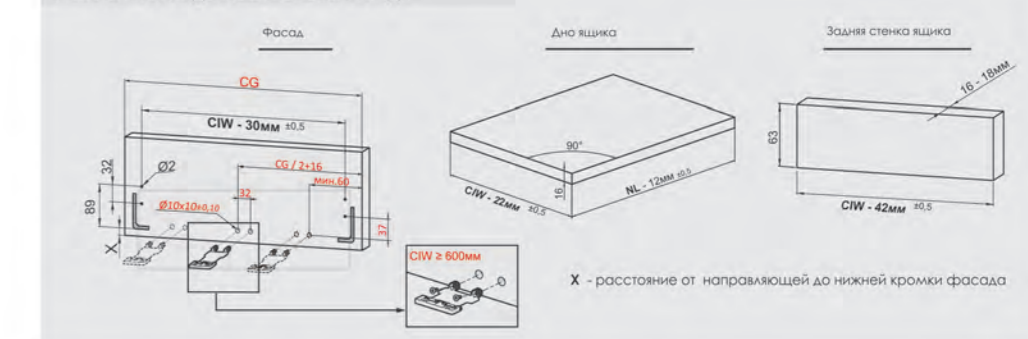

РАСКРОЙ/ ПРИСОДОННЫЕ РАЗМЕРЫ ФАСАДА