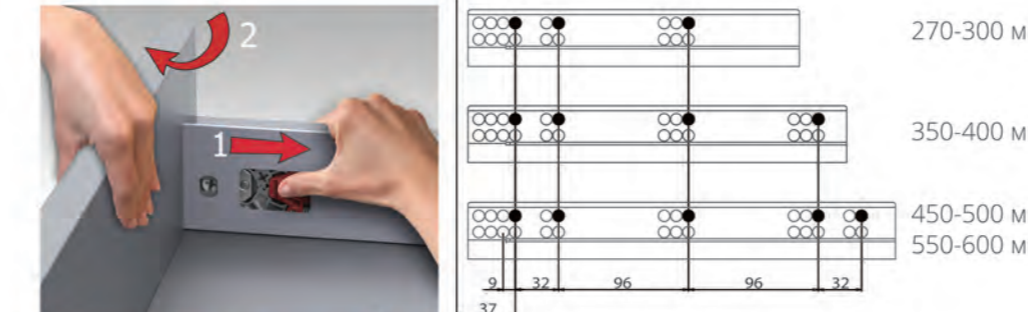

РАСПОЛОЖЕНИЕ ВИНТОВ ДЛЯ НАПРАВЛЯЮЩИХ