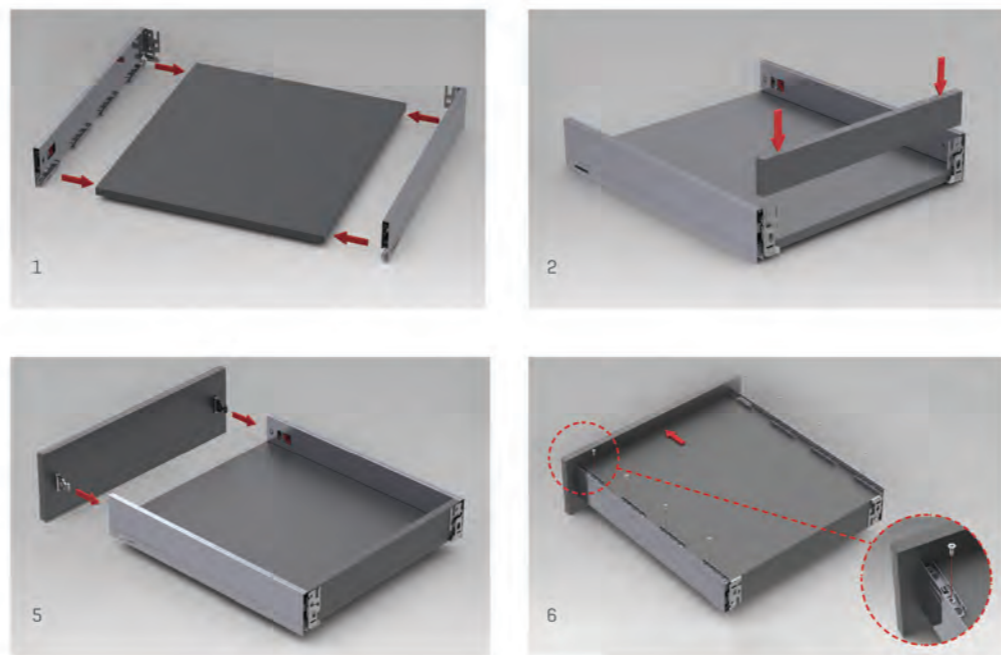

SMARTFLOW ИНСТРУКЦИЯ ПО СБОРКЕ