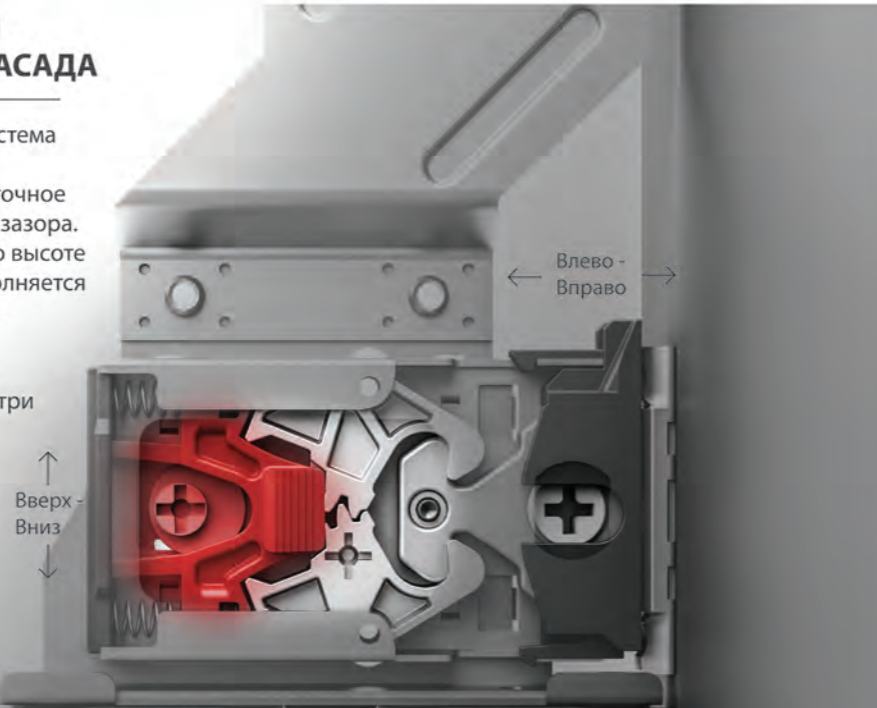

ШИРИНА И ВЫСОТА ФАСАДА

Трехмерная система регулировки обеспечивает точное выравнивание зазора. Регулировка по высоте и ширине выполняется быстро и легко благодаря специальному механизму внутри ящика.