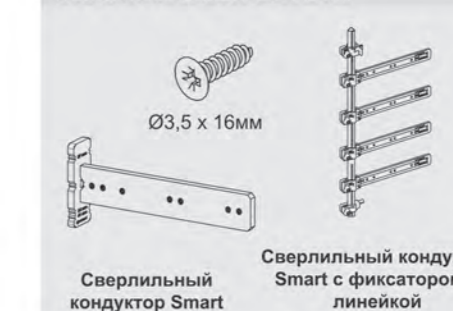

РЕКОМЕНДУЕМЫЕ ВИДЫ КРЕПЕЖА И ВСПОМОГАТЕЛЬНЫЕ ИНСТРУМЕНТЫ