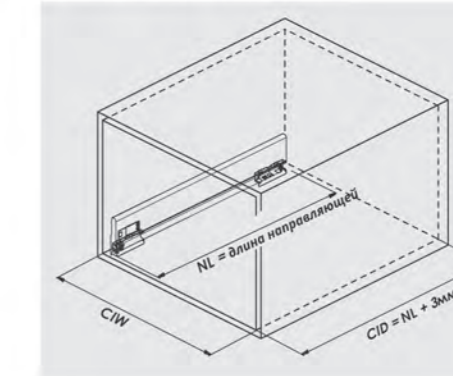

SMARTFLOW УСТАНОВОЧНЫЕ РАЗМЕРЫ

УСТАНОВОЧНЫЕ РАЗМЕРЫ